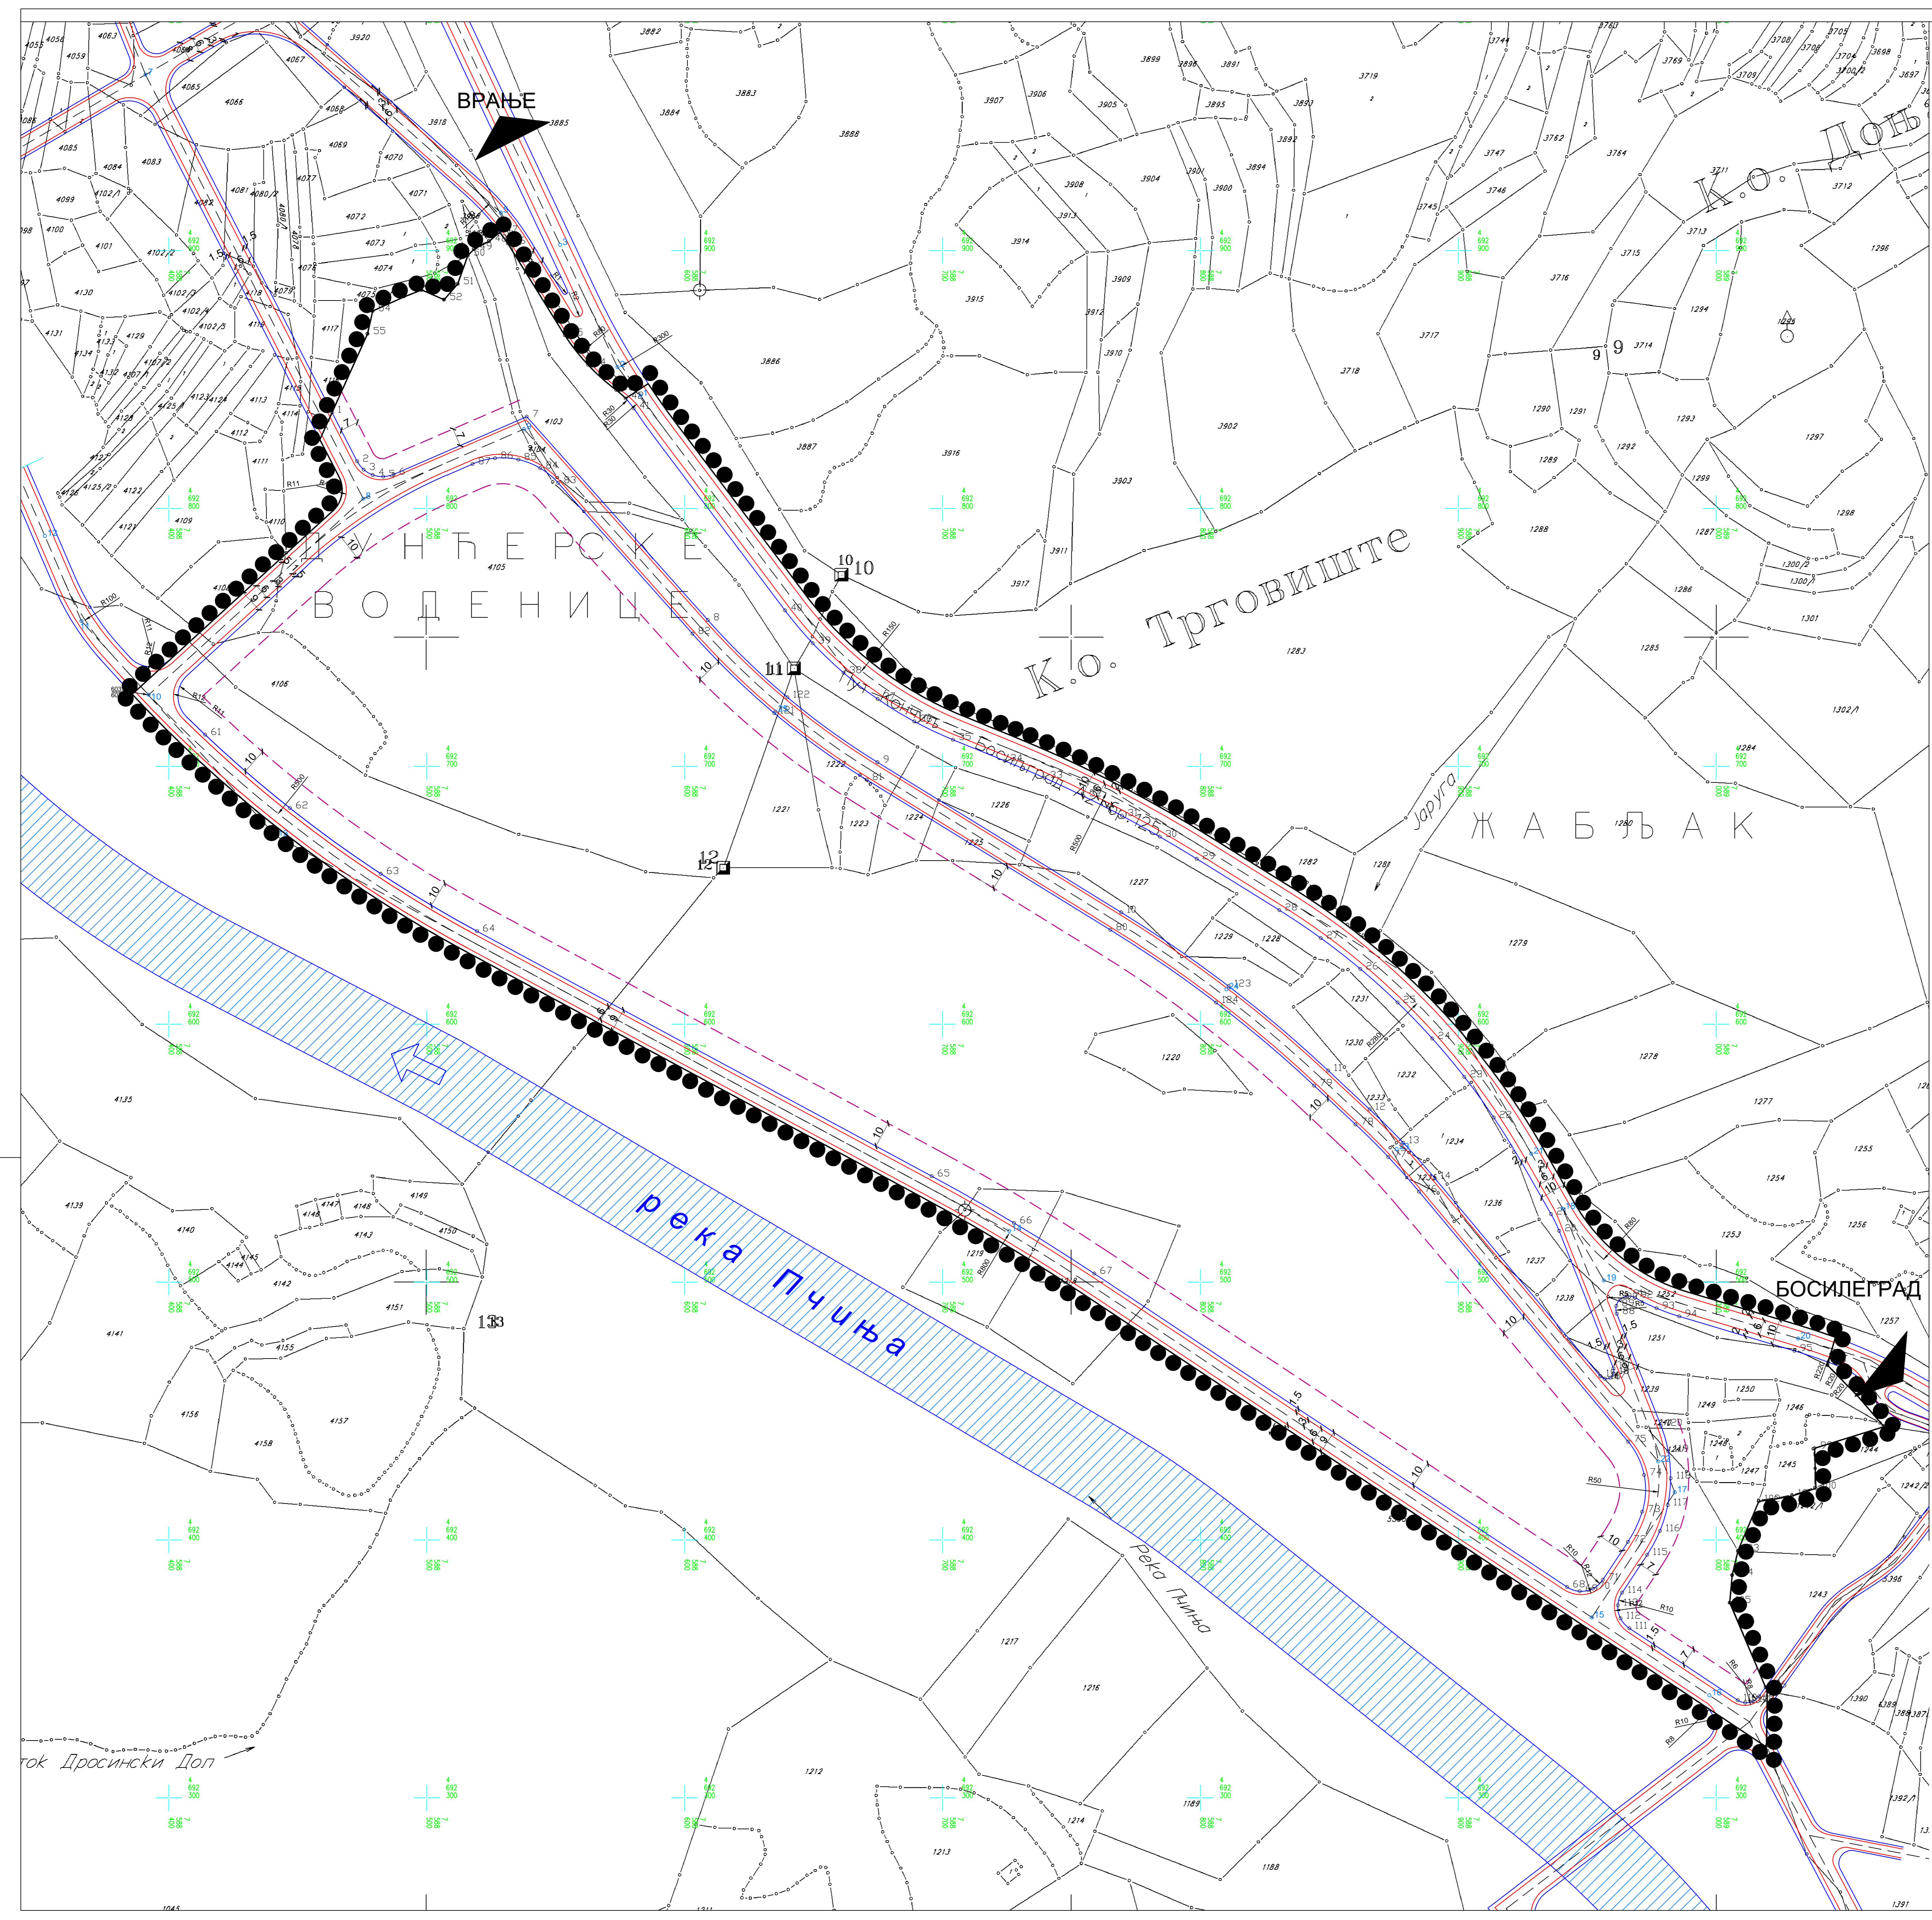

ОПШТИНА ТРГОВИШТЕ
 ПЛАН ДЕТАЉНЕ РЕГУЛАЦИЈЕ
 ИНДУСТРИЈСКЕ ЗОНЕ „ТРГОВИШТЕ“
 У ТРГОВИШТУ

0 10 20 30 40 50 60 70 80 90 100
 Р 1:1000

- ЛЕГЕНДА**
- ГРАНИЦА ОБУХВАТА ПЛАНА
 - ГРАНИЦА КАТАСТАРСКЕ ПАРЦЕЛЕ
 - РЕКА ПЧИЊА
 - САОБРАЌАЈНИЦА
 - ГРАЂЕВИНСКА ЛИНИЈА

Шифра 2-1-13	
ЈП ЗАВОД ЗА УРБАНИЗАМ НИШ	
Датум 2014	Лист бр. 4
ЕЛАБОРАТ: ПЛАН ДЕТАЉНЕ РЕГУЛАЦИЈЕ ИНДУСТРИЈСКЕ ЗОНЕ „ТРГОВИШТЕ“ У ТРГОВИШТУ	
Одговорни урбаниста: Бранимир Тучић, дип.инж.град.	
Урбаниста: Марјета Марковић, дип.инж.град.	
КАРТА: САОБРАЌАЈНО РЕШЕЊЕ, УРБАНИСТИЧКА РЕГУЛАЦИЈА И НИВЕЛАЦИОНИ ПЛАН	
Масштаб: 1:1000	Директор: Бранимир Тучић, дип.инж.град.